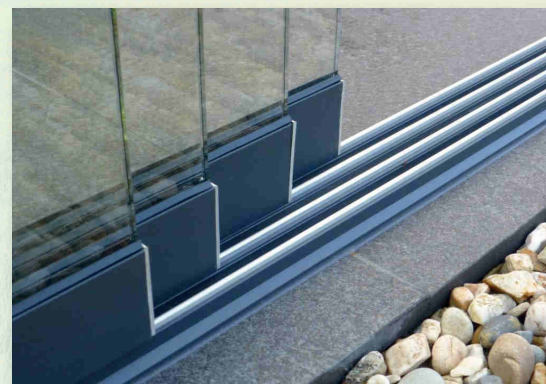

Verleng het buitenleven naar alle seizoenen...