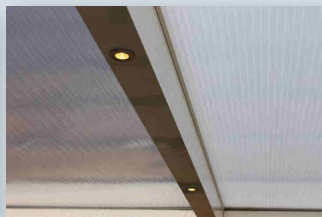

Led verlichting

Met dimbare LED-spots geniet u elke avond van een sfeervolle verlichting onder uw overkapping. Voor uw comfort is de verlichting dimbaar met een afstandsbediening.