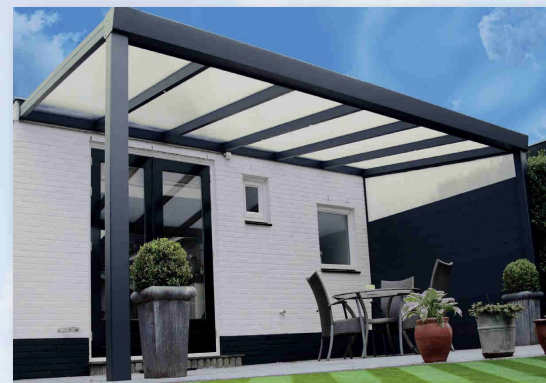

BOSCO

De Deponti terrasoverkapping Bosco: Ervaren als nummer 1 in prijs-kwaliteitverhouding! Deze aluminium terrasoverkapping staat al enkele jaren bekend als de overkapping met de beste prijs-kwaliteitverhouding van Nederland! De Bosco onderscheidt zich van de Nebbiolo door een zeer hoog afwerkingsniveau en meer keuzevrijheid op het gebied van uitstraling en mogelijkheden. Naast keuzemogelijkheden voor de sierlijsten van de goot en voor de staaners, kan de Bosco naar wens worden verbreed.

Specificaties:

Goot	Rond of klassiek	RAL9016
Staaners	Halfrond of vierkant	
Dakbedekking	16mm Polycarbonaat (Helder/ Ultra-helder/ Opaal/ Solar Control)	RAL9001
Breedte (mm)	4060/5060/6060 of een veelvoud hiervan	
Uitval (mm)	2500/3000/3500/4000	RAL7024

PIGATO

Voor wie wil genieten van het ultieme buitenleven gevoel voor een scherpe prijs en zonder concessies te willen doen op het gebied van luxe, is de Deponti Pigato ontwikkeld. Deze high-end aluminium terrasoverkapping is verstevigd met een stalen balk in het gootprofiel waardoor deze kan worden uitgevoerd met gelaagd glas.

Specificaties:

Goot	Rond of klassiek	RAL9016
Staaners	Halfrond of vierkant	
Dakbedekking	4.4.2. veiligheidsglas	RAL9001
Breedte (mm)	4060/5060/6060 of een veelvoud hiervan	
Uitval (mm)	2500/3000/3500/4000	RAL7024