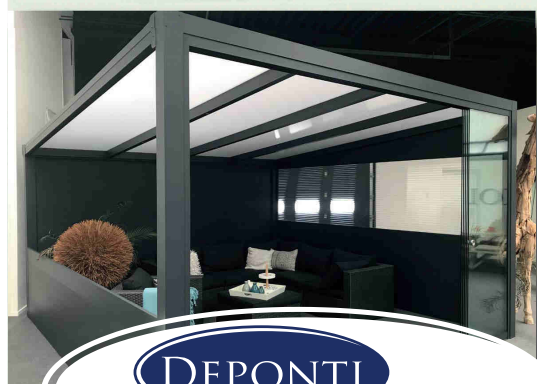

RIBOLLA

De meeste terrasoverkappingen worden tegen het huis aangebouwd, halfvrijstaand, deels rustend op staaners of deels ondersteund door de gevel. Er zijn situaties denkbaar waarin een vrijstaande overkapping meer op zijn plaats is, bijvoorbeeld achter in de tuin. De Deponti vrijstaande terrasoverkapping Ribolla is een volledig op zichzelf staande veranda, zo kunt u op elke plek in uw tuin genieten van een overdekt terras!

Specificaties:

Goot	Rond	
Staaners	Vierkant	
Dakbedekking	16mm Polycarbonaat (Helder/ Ultra-helder/ Opaal/ Solar Control)	
Breedte (mm)	4060/5060/6060	
Diepte (mm)	2500/3000/3500/4000	RAL7024

FIANO

Met de Deponti glasschuifwand Fiano maakt u van uw terrasoverkapping in een handomdraai een tuinkamer. Zo kunt u het hele jaar genieten van uw tuin en terras. De terrasoverkappingen van Deponti en elke andere fabrikant kunnen worden voorzien van Fiano glazen schuifwanden. De panelen hebben geen omlijsting en bieden daardoor een onbelemmerd uitzicht. De glasschuifwanden kunnen optioneel worden voorzien van handgrepen en meenemers zodat alle panelen automatisch meeschuiven bij het openen of sluiten van de glasschuifwand.

Specificaties:

Paneelbreedte	64/82/98 cm	RAL9016
Glasdikte	10 mm gehard veiligheidsglas, facet geslepen en gepolijst	RAL9001
Aantal sporen	3/4/5/6-sporen rails	
Inbouwhoogte (mm)	2000/2100/2200/2300/2400/2500	RAL7024