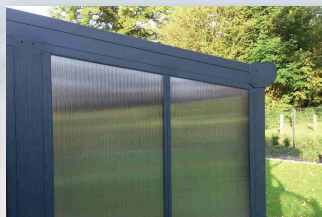

## Fiano volgstelsysteem

Met gemonteerde meenemers in het profiel van de Deponti Fiano glasschuifwand kan deze eenvoudig open en dicht geschoven worden. De meenemers zorgen ervoor dat elk paneel automatisch volgt. Variabele overlap is mogelijk.

## Led verlichting

Met dimbare LED-spots geniet u elke avond van een sfeervolle verlichting onder uw overkapping. Voor uw comfort is de verlichting dimbaar met een afstandsbediening.

## Grillo Schuttingdelen

Te gebruiken als schutting of als zij- of achterwand in elke (vrijstaande) terrasoverkapping. De Grillo schuttingdelen zijn ook te gebruiken als borstwering onder een zijwand. Deze delen zijn stapelbaar en kunnen voor een fraaie afwerking worden voorzien van klikprofielen.

## Zijspie

De terrasoverkapping kan worden uitgebreid met een zijspie. De zijspie kan geleverd worden in zowel polycarbonaat als glas en is te monteren onder vrijwel iedere aluminium terrasoverkapping. Gebruik in combinatie met glaswanden is mogelijk.