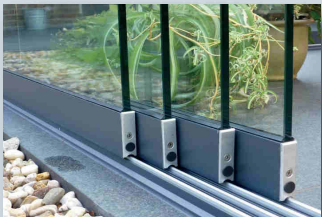

## Fiano volgstelsysteem

Met gemonteerde meenemers in het profiel van de Deponti Fiano glasschuifwand kan deze eenvoudig open en dicht geschoven worden. De meenemers zorgen ervoor dat elk paneel automatisch volgt. Variabele overlap is mogelijk.